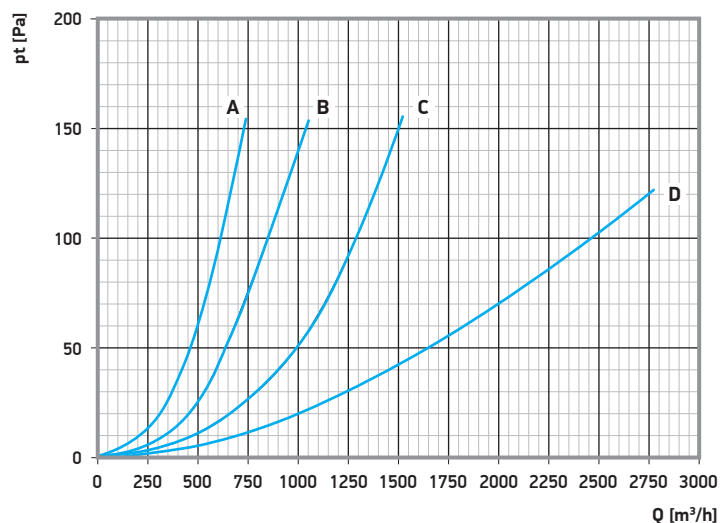

Ssawka okrągła z kluczem mocującym

NORFI

wykonana z aluminium • odporność temperaturowa do +300°C

A = 25-4932-100
B = 25-4932-125

C = 25-4932-150
D = 25-4932-200

Numer katalogowy	Przyłącze do węża	Masa	Wymiary [mm]	
			A	B
25-4932-075	75 mm (3")	0,8 kg	75	76
25-4932-100	100 mm (4")	1,1 kg	100	95
25-4932-125	125 mm (5")	1,3 kg	125	119
25-4932-150	150 mm (6")	1,5 kg	150	144
25-4932-175	175 mm (7")	1,6 kg	175	169
25-4932-200	200 mm (8")	2,2 kg	200	190
25-4932-250	250 mm (10")	2,9 kg	250	238
25-4932-300	300 mm (12")	3,3 kg	300	294