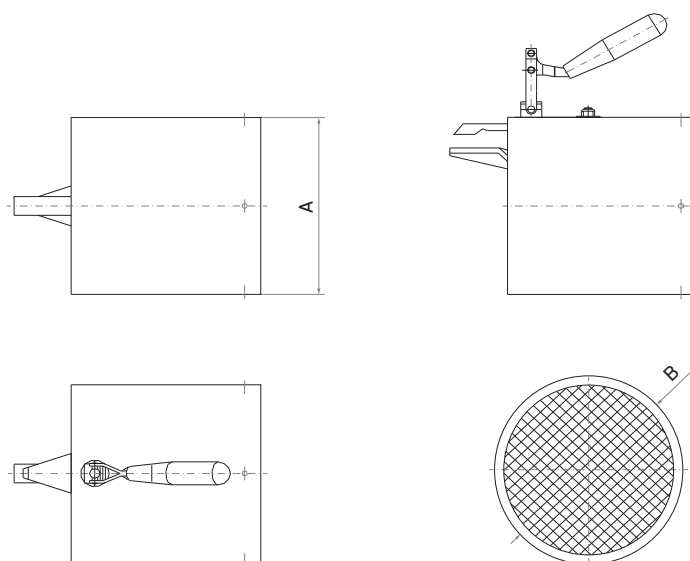

Ssawka okrągła z kluczem mocującym

NORFI

wykonana z aluminium • odporność temperaturowa do +300°C

A = 25-4932-100
B = 25-4932-125

C = 25-4932-150
D = 25-4932-200

Numer katalogowy	Przyłącze do węża	Masa	Wymiary [mm]	
			A	B
25-4932-075	75 mm (3")	0,8 kg	75	76
25-4932-100	100 mm (4")	1,1 kg	100	95
25-4932-125	125 mm (5")	1,3 kg	125	119
25-4932-150	150 mm (6")	1,5 kg	150	144
25-4932-175	175 mm (7")	1,6 kg	175	169
25-4932-200	200 mm (8")	2,2 kg	200	190
25-4932-250	250 mm (10")	2,9 kg	250	238
25-4932-300	300 mm (12")	3,3 kg	300	294