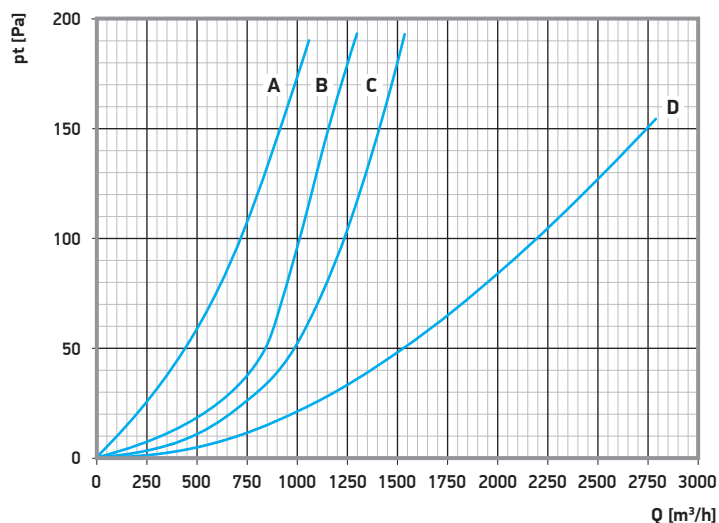

Ssawka okrągła na statywie

NORFI

wykonana ze stali • odporność temperaturowa do +300°C • zakres regulacji 100 ÷ 500 mm

A = 28-4110-100
B = 28-4110-125

C = 28-4110-150
D = 28-4110-200

Numer katalogowy	Przyłącze do węża	Masa	Wymiary [mm]		
			A	B	C
28-4110-100	100 mm (4")	8,0 kg	100	200	860
28-4110-125	125 mm (5")	8,0 kg	125	200	860
28-4110-150	150 mm (6")	8,0 kg	150	250	860
28-4110-200	200 mm (8")	8,0 kg	200	250	860