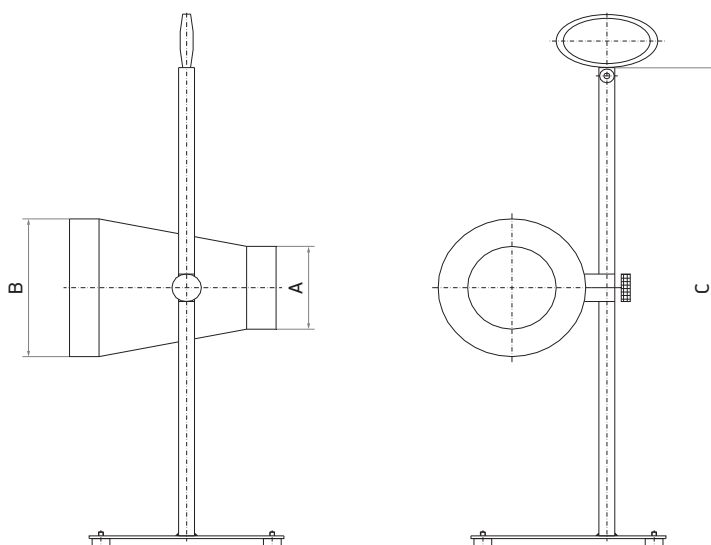

Ssawka okrągła na statywie

NORFI

wykonana ze stali • odporność temperaturowa do +300°C • zakres regulacji 100 ÷ 500 mm

A = 28-4110-100
B = 28-4110-125

C = 28-4110-150
D = 28-4110-200

Numer katalogowy	Przyłącze do węża	Masa	Wymiary [mm]		
			A	B	C
28-4110-100	100 mm (4")	8,0 kg	100	200	860
28-4110-125	125 mm (5")	8,0 kg	125	200	860
28-4110-150	150 mm (6")	8,0 kg	150	250	860
28-4110-200	200 mm (8")	8,0 kg	200	250	860