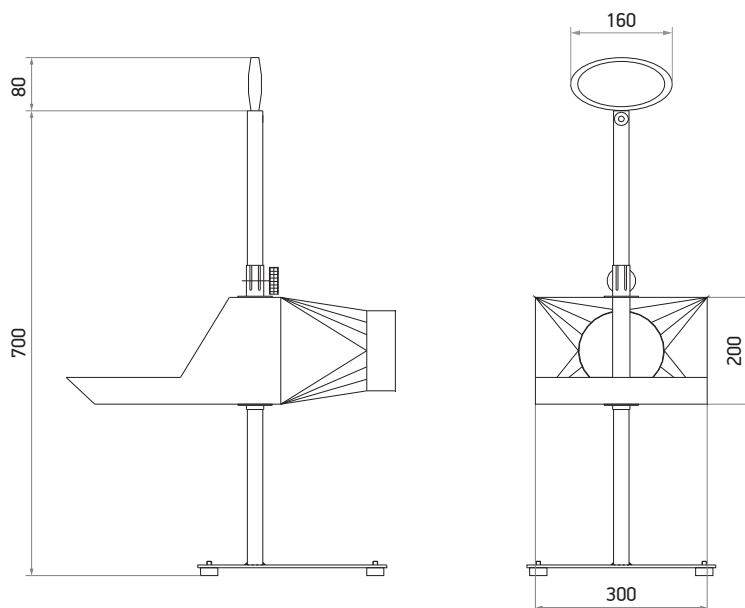

Ssawka prostokątna na statywie

wykonana ze stali • zakres regulacji 130 ÷ 480 mm

 +300°C

A = 28-4524-150

Numer katalogowy	Przyłącze do węża	Przyłącze do ssawki	Masa
28-4524-100	100 mm	-	9,5 kg
28-4524-124	125 mm	-	9,5 kg
28-4524-150	150 mm	-	9,8 kg
28-4524-152	-	155 x 85 mm	9,8 kg
28-4524-153	-	150 mm	9,8 kg

Ssawka prostokątna na statywie

wykonana ze stali • zakres regulacji 130 ÷ 440 mm

 +300°C

A = 28-4524-200

Numer katalogowy	Przyłącze do węża	Przyłącze do ssawki	Masa
28-4524-200	200 mm	-	9,5 kg
28-4524-204	-	200 mm	9,5 kg
28-4524-205	-	210 x 100 mm	9,8 kg
28-4524-212	-	200 mm	9,8 kg
28-4524-250	250 mm	-	9,8 kg
28-4524-300	300 mm	-	9,8 kg