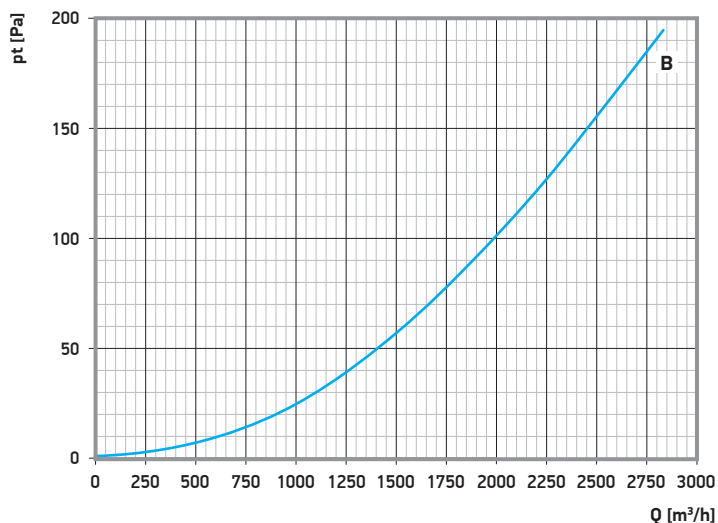

Ssawka prostokątna na statywie

wykonana ze stali • zakres regulacji 130 ÷ 480 mm

 +300°C

A = 28-4524-150

Numer katalogowy	Przyłącze do węża	Przyłącze do ssawki	Masa
28-4524-100	100 mm	-	9,5 kg
28-4524-124	125 mm	-	9,5 kg
28-4524-150	150 mm	-	9,8 kg
28-4524-152	-	155 x 85 mm	9,8 kg
28-4524-153	-	150 mm	9,8 kg

Ssawka prostokątna na statywie

wykonana ze stali • zakres regulacji 130 ÷ 440 mm

 +300°C

A = 28-4524-200

Numer katalogowy	Przyłącze do węża	Przyłącze do ssawki	Masa
28-4524-200	200 mm	-	9,5 kg
28-4524-204	-	200 mm	9,5 kg
28-4524-205	-	210 x 100 mm	9,8 kg
28-4524-212	-	200 mm	9,8 kg
28-4524-250	250 mm	-	9,8 kg
28-4524-300	300 mm	-	9,8 kg