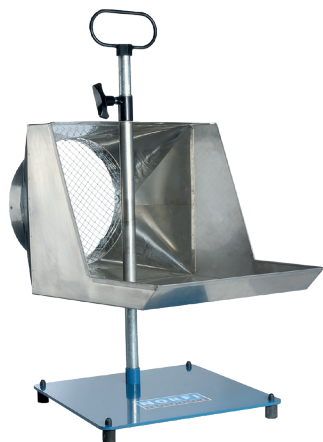

Ssawka prostokątna na statywie

wykonana ze stali • zakres regulacji 130 ÷ 480 mm

 +300°C

A = 28-4524-150

Numer katalogowy	Przyłącze do węża	Przyłącze do ssawki	Masa
28-4524-100	100 mm	-	9,5 kg
28-4524-124	125 mm	-	9,5 kg
28-4524-150	150 mm	-	9,8 kg
28-4524-152	-	155 x 85 mm	9,8 kg
28-4524-153	-	150 mm	9,8 kg

Ssawka prostokątna na statywie

wykonana ze stali • zakres regulacji 130 ÷ 440 mm

 +300°C

A = 28-4524-200

Numer katalogowy	Przyłącze do węża	Przyłącze do ssawki	Masa
28-4524-200	200 mm	-	9,5 kg
28-4524-204	-	200 mm	9,5 kg
28-4524-205	-	210 x 100 mm	9,8 kg
28-4524-212	-	200 mm	9,8 kg
28-4524-250	250 mm	-	9,8 kg
28-4524-300	300 mm	-	9,8 kg