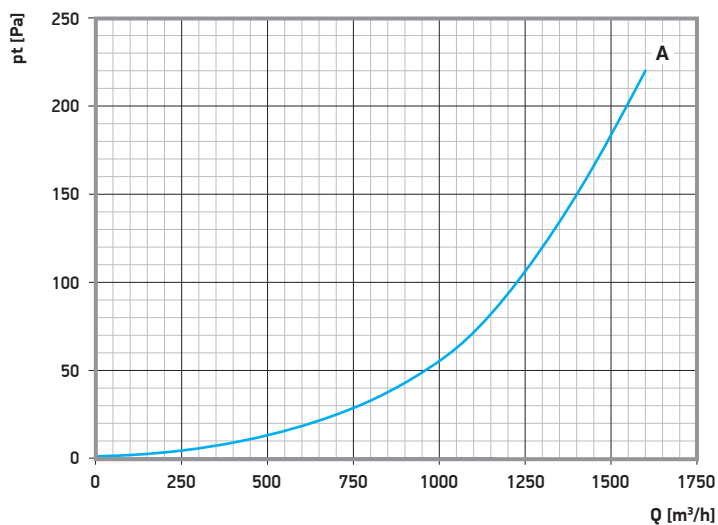

Ssawka prostokątna na statywie

wykonana ze stali • zakres regulacji 130 ÷ 480 mm

 +300°C

A = 28-4524-150

Numer katalogowy	Przyłącze do węża	Przyłącze do ssawki	Masa
28-4524-100	100 mm	-	9,5 kg
28-4524-124	125 mm	-	9,5 kg
28-4524-150	150 mm	-	9,8 kg
28-4524-152	-	155 x 85 mm	9,8 kg
28-4524-153	-	150 mm	9,8 kg

Ssawka prostokątna na statywie

wykonana ze stali • zakres regulacji 130 ÷ 440 mm

 +300°C

A = 28-4524-200

Numer katalogowy	Przyłącze do węża	Przyłącze do ssawki	Masa
28-4524-200	200 mm	-	9,5 kg
28-4524-204	-	200 mm	9,5 kg
28-4524-205	-	210 x 100 mm	9,8 kg
28-4524-212	-	200 mm	9,8 kg
28-4524-250	250 mm	-	9,8 kg
28-4524-300	300 mm	-	9,8 kg