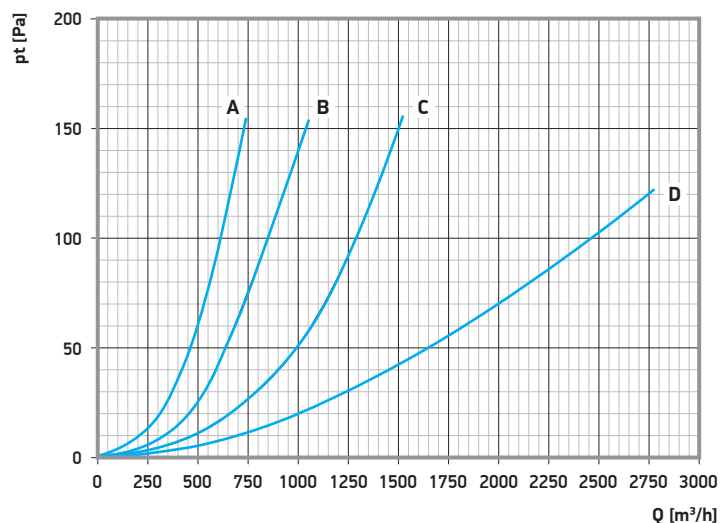

Ssawka okrągła o podwyższonej odporności temperaturowej z kluczem mocującym, wypinana ręcznie

NORFI

odporność temperaturowa do +500 °C • wykonana z aluminium

A - 25-4932-101
B - 25-4932-126

C - 25-4932-155
D - 25-4932-201

Numer katalogowy	Przyłącze do węża	Masa	Wymiary [mm]	
			A	B
25-4932-101	100 mm (4")	1,3 kg	100	95
25-4932-126	125 mm (5")	1,3 kg	125	119
25-4932-155	150 mm (6")	1,8 kg	150	144
25-4932-201	200 mm (8")	2,7 kg	200	190