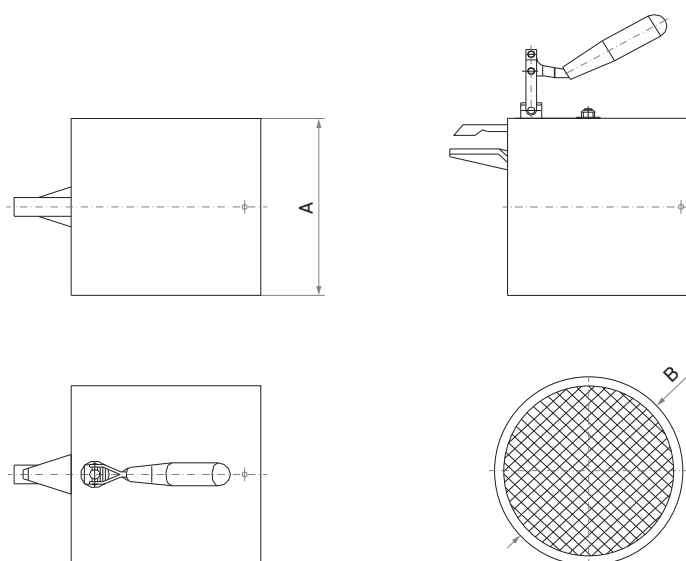

Ssawka okrągła o podwyższonej odporności temperaturowej z kluczem mocującym, wypinana ręcznie

NORFI

odporność temperaturowa do +500 °C • wykonana z aluminium

A - 25-4932-101
B - 25-4932-126

C - 25-4932-155
D - 25-4932-201

Numer katalogowy	Przyłącze do węża	Masa	Wymiary [mm]	
			A	B
25-4932-101	100 mm (4")	1,3 kg	100	95
25-4932-126	125 mm (5")	1,3 kg	125	119
25-4932-155	150 mm (6")	1,8 kg	150	144
25-4932-201	200 mm (8")	2,7 kg	200	190