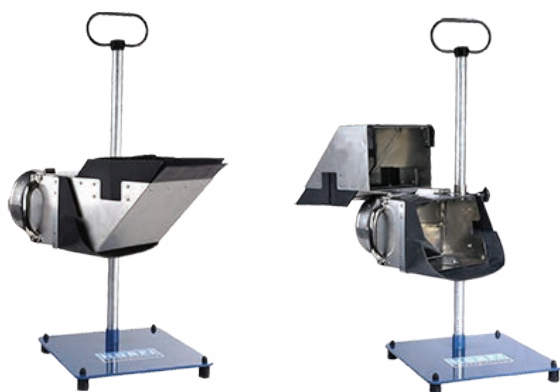

Ssawka prostokątna na statywie

wykonana z aluminium • odporność temperaturowa do +300°C • zakres regulacji 200 ÷ 750 mm

A = 28-4524-150

C = 28-4524-200

Numer katalogowy	Przyłącze do węża	Masa	Wymiary [mm]			
			A	B	C	D
28-4524-150	150 mm (6")	9,0 kg	150	200	300	860
28-4524-200	200 mm (8")	12,8 kg	200	250	350	860
28-4524-153	150 x 80 mm	9,0 kg	150 x 80	200	300	860
28-4524-205	200 x 100 mm	12,8 kg	200 x 100	250	350	860
28-4524-152	200 mm (8")	9,0 kg	200	200	300	860
28-4524-212	170 mm (7")	12,8 kg	200	250	350	860