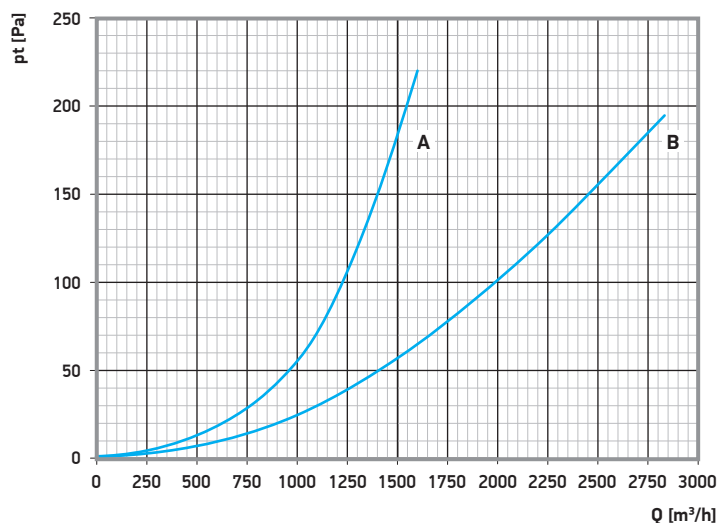

Ssawka prostokątna na statywie

wykonana z aluminium • odporność temperaturowa do +300°C • zakres regulacji 200 ÷ 750 mm

A = 28-4524-150

C = 28-4524-200

Numer katalogowy	Przyłącze do węża	Masa	Wymiary [mm]			
			A	B	C	D
28-4524-150	150 mm (6")	9,0 kg	150	200	300	860
28-4524-200	200 mm (8")	12,8 kg	200	250	350	860
28-4524-153	150 x 80 mm	9,0 kg	150 x 80	200	300	860
28-4524-205	200 x 100 mm	12,8 kg	200 x 100	250	350	860
28-4524-152	200 mm (8")	9,0 kg	200	200	300	860
28-4524-212	170 mm (7")	12,8 kg	200	250	350	860